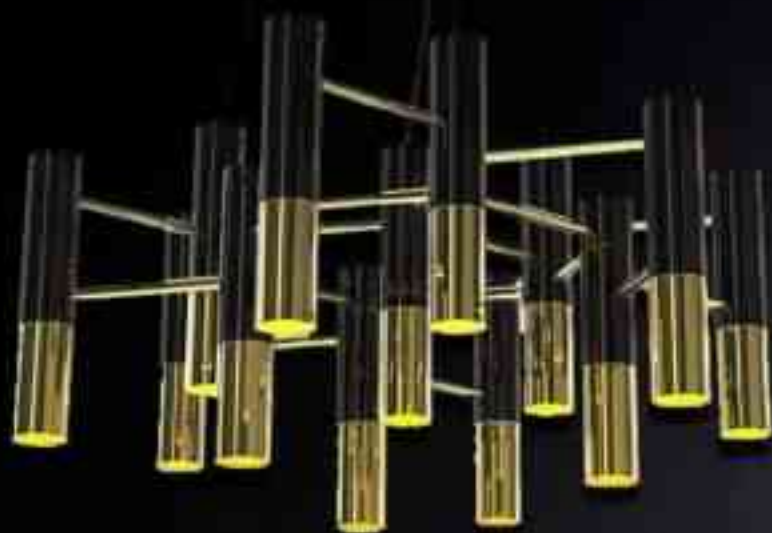

549  
Ø: 150 cm H: 150 cm  
LED

548-S/3 Ø: 120 x 40 cm H: 130 cm LED

534-17  
Ø: 130 cm H: 120 cm  
17 x G10

**533-13**  
Ø: 80 cm H: 120 cm 13 x G10

**533-L**  
Ø: 40 cm H: 170 cm  
3 x G10

524-AP/1 Ø: 10 cm H: 50 2 x G9