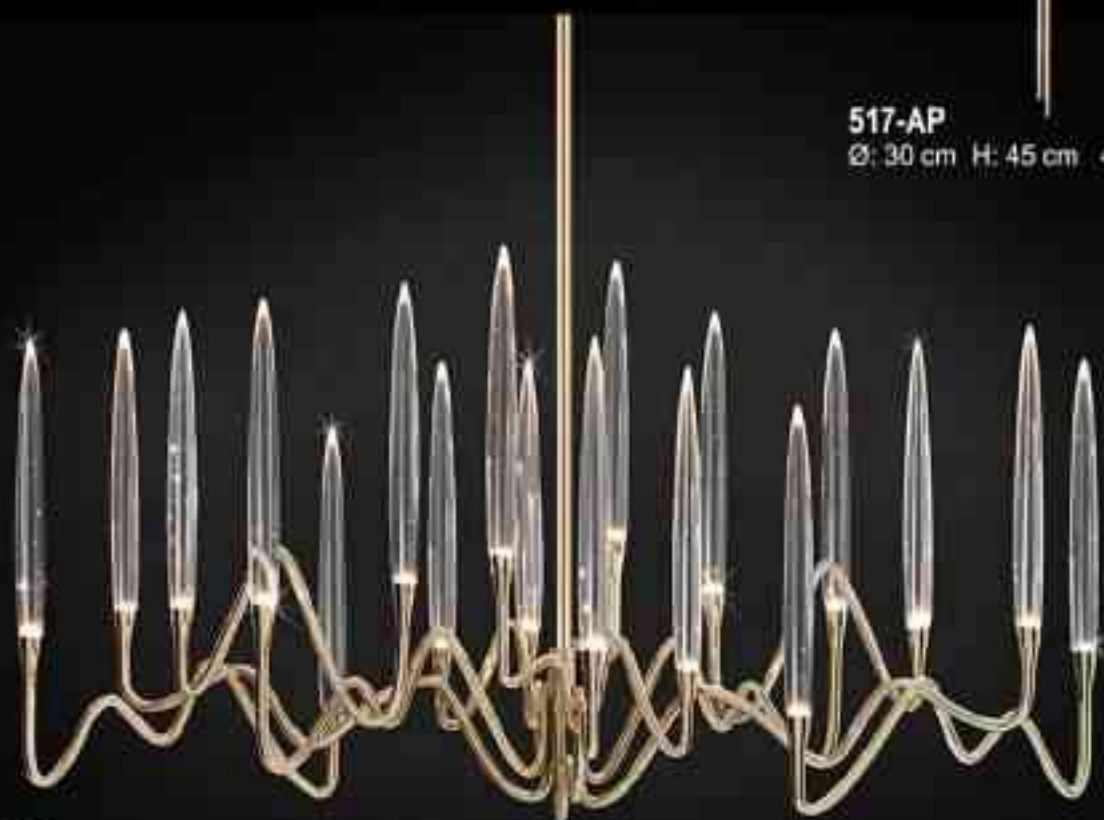

**516-100**  
Ø: 100 cm H: 120 cm  
16 x G9

517-80 Ø: 80 cm H: 110 cm 18 x G4

517-AP  
Ø: 30 cm H: 45 cm 4 x G4

518-130 Ø: 130 cm H: 130 cm 27 x G4

548-D (4)  
Ø: 52 cm H: 200 cm  
LED

548-T (6)  
Ø: 50 cm H: 90 cm  
LED