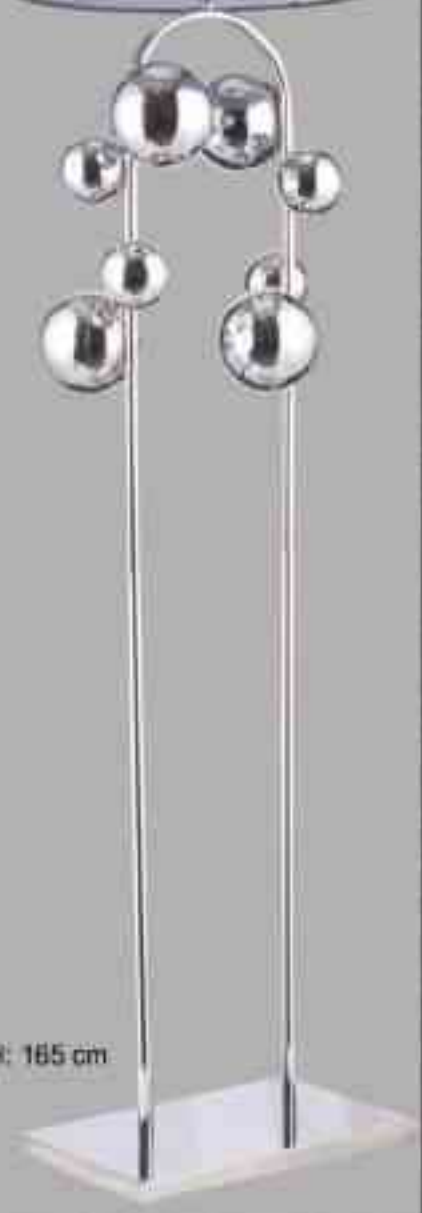

300-30-B Ø: 65 cm H: 65 cm 30 x E14

275-10 (Tavanlık)  
Ø: 45 cm H: 18 cm 10 x E14

275-20-S  
Ø: 70 cm H: 85 cm  
20 x E14

275-K-3  
Ø: 35x20 cm H: 40 cm 3 x E14

296-14 Ø: 86x56 cm H: 85 cm 14 x E14

297-16 Ø: 70 cm H: 80 cm 16 x E14

387-AP  
Ø: 18 cm H: 35 cm  
1 x E27

387-B Ø: 85 cm H: 70 cm 8 x E27

387-M  
Ø: 40 cm H: 75 cm  
1 x E27

387-L  
Ø: 45 cm H: 165 cm  
1 x E27

380-3 ©: 110 x 35 cm H: 100 cm 9 x E14

110x35 cm

381-70 Ø: 70 cm H: 100 cm 6 x E14

381-35 Ø: 35 cm H: 80 cm 3 x E14

537-150 Ø: 150 x 70 cm H: 180 cm 20 x E14

381-L Ø: 50 cm H: 165 cm 4 x E14

382-10 Ø: 115x50 cm H: 70 cm 10 x E14

382-4 Ø: 60x50 cm H: 65 cm 4 x E14

382-3 Ø: 50x40 cm H: 65 cm 3 x E14

382-6 Ø: 80x50 cm H: 70 cm 6 x E14

363-5 Ø: 60 cm H: 75 cm 5 x E14

291-9 Ø: 62 cm H: 70 cm 9 x E14

443-6 Ø: 70 cm H: 80 cm 6 x E27

442-10 Ø: 45 cm H: 100 cm 10 x E27

499-AP  
Ø: 20 cm H: 18 cm  
1 x G10

499-AP-S  
Ø: 20 cm H: 18 cm  
1 x G10