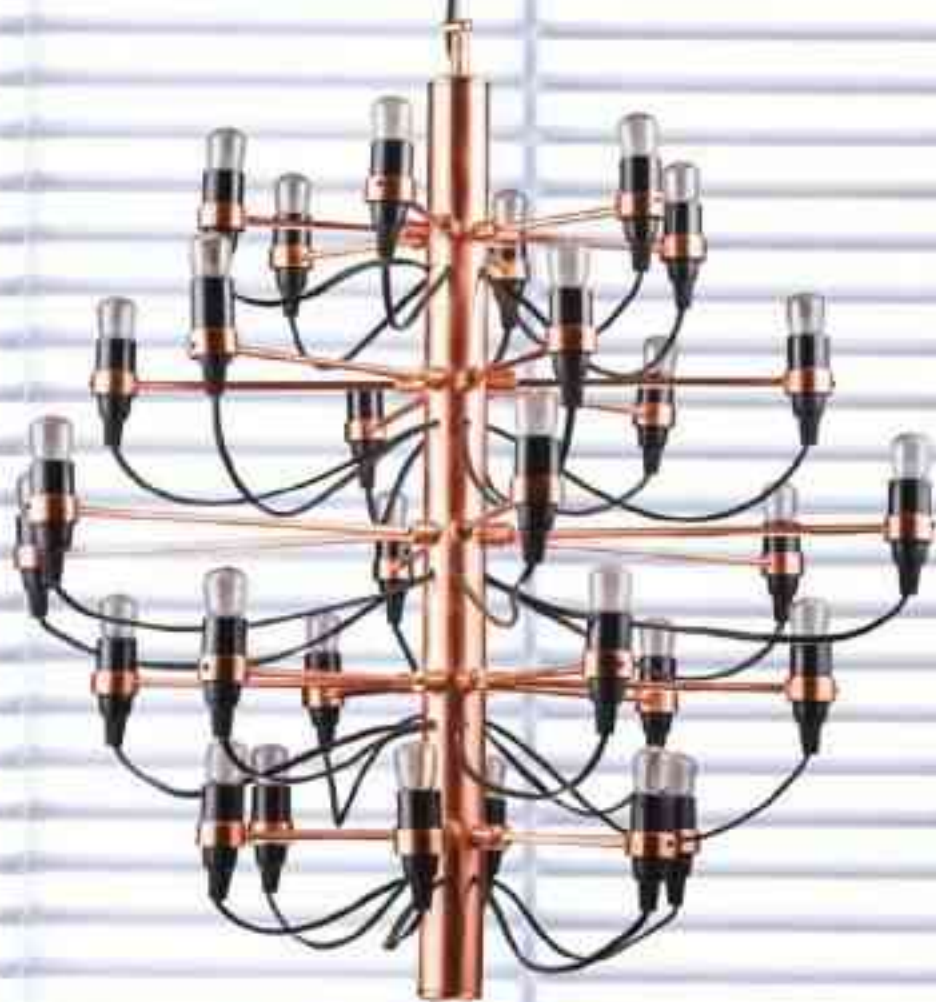

300-30-B Ø: 65 cm H: 65 cm 30 x E14